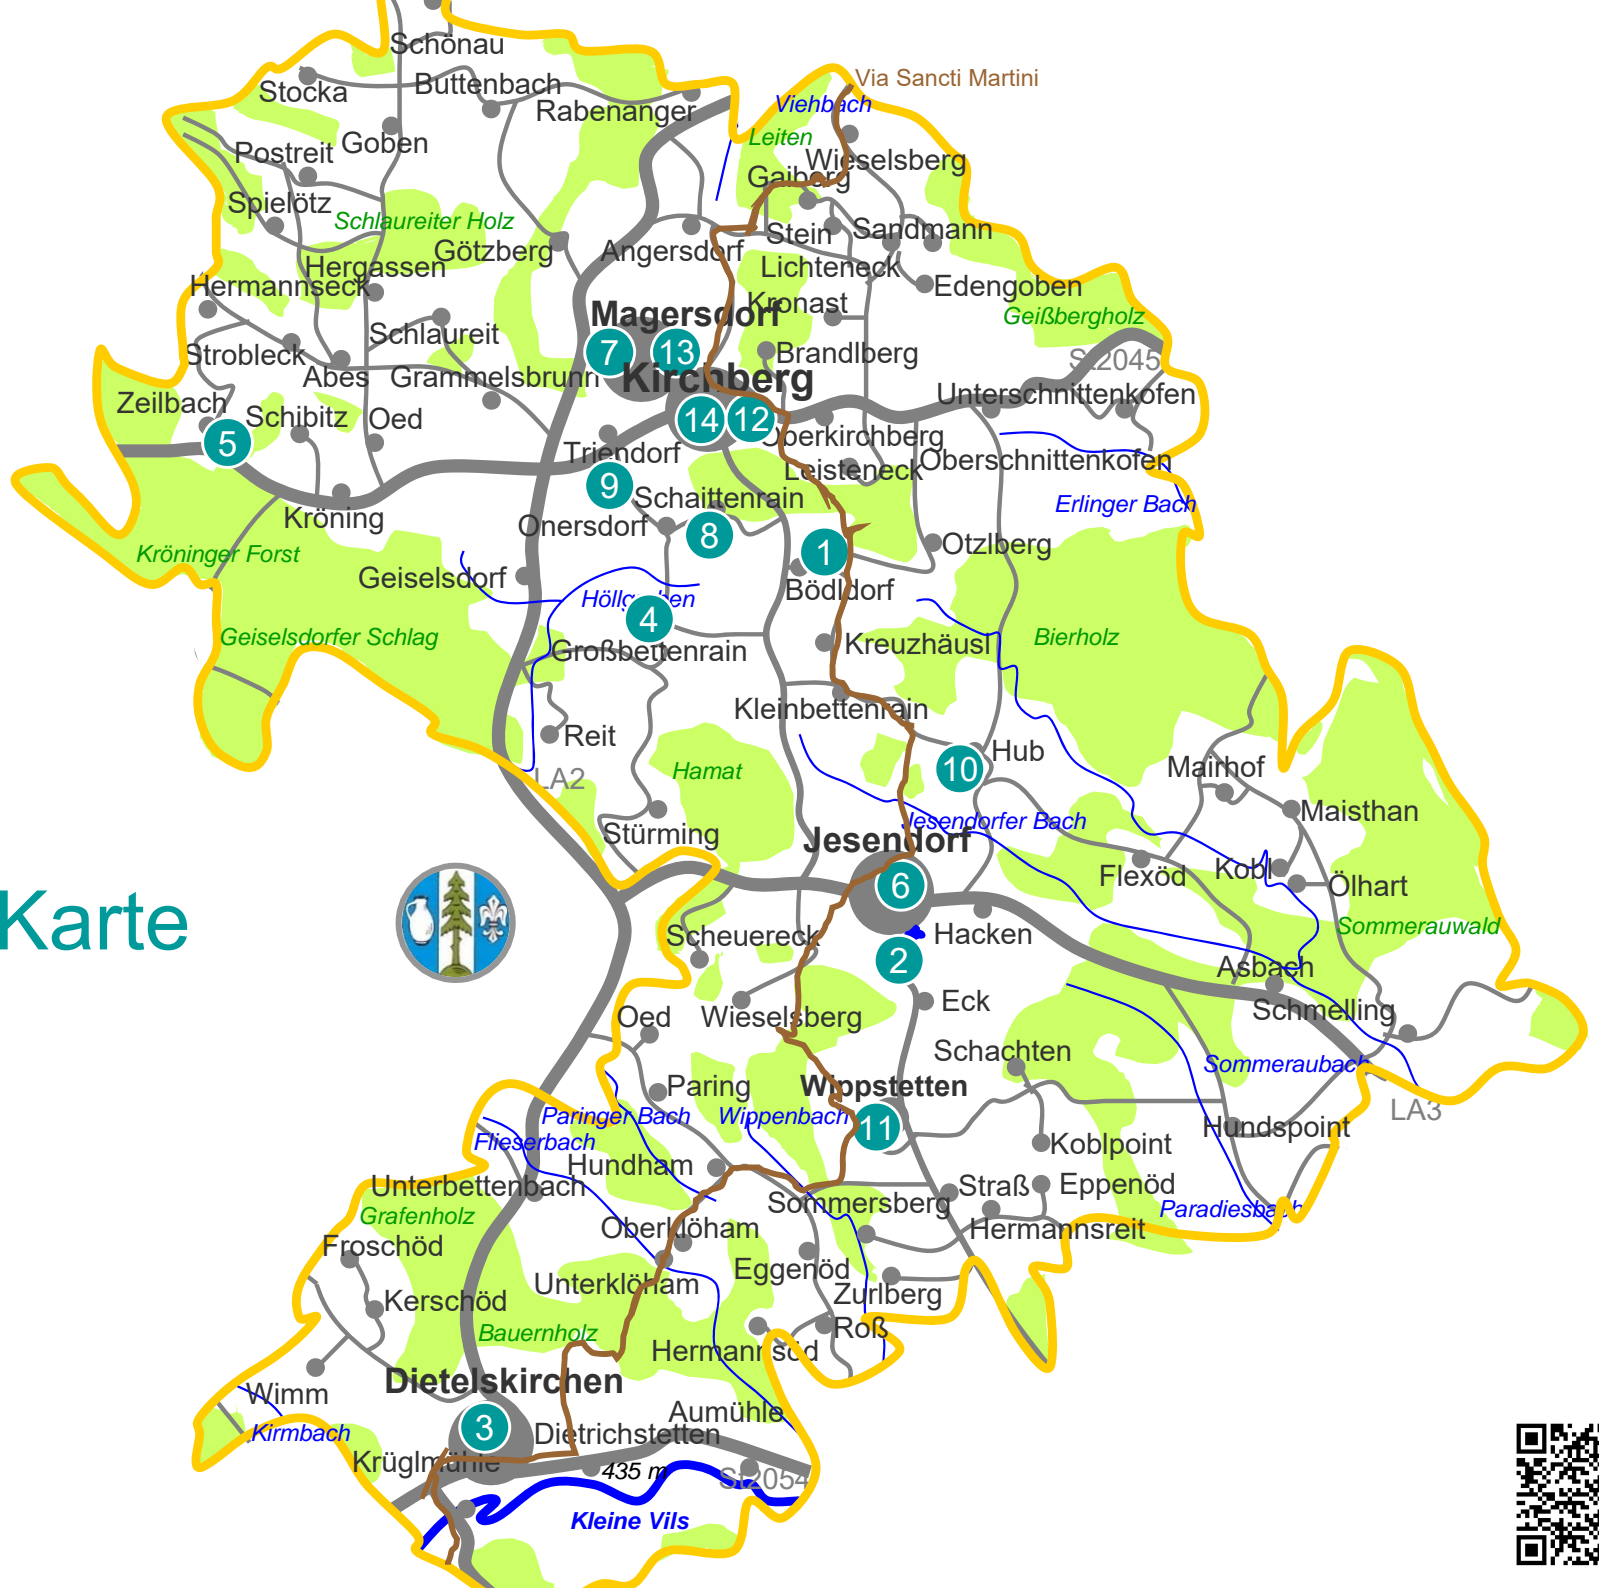

Kröninger Karte